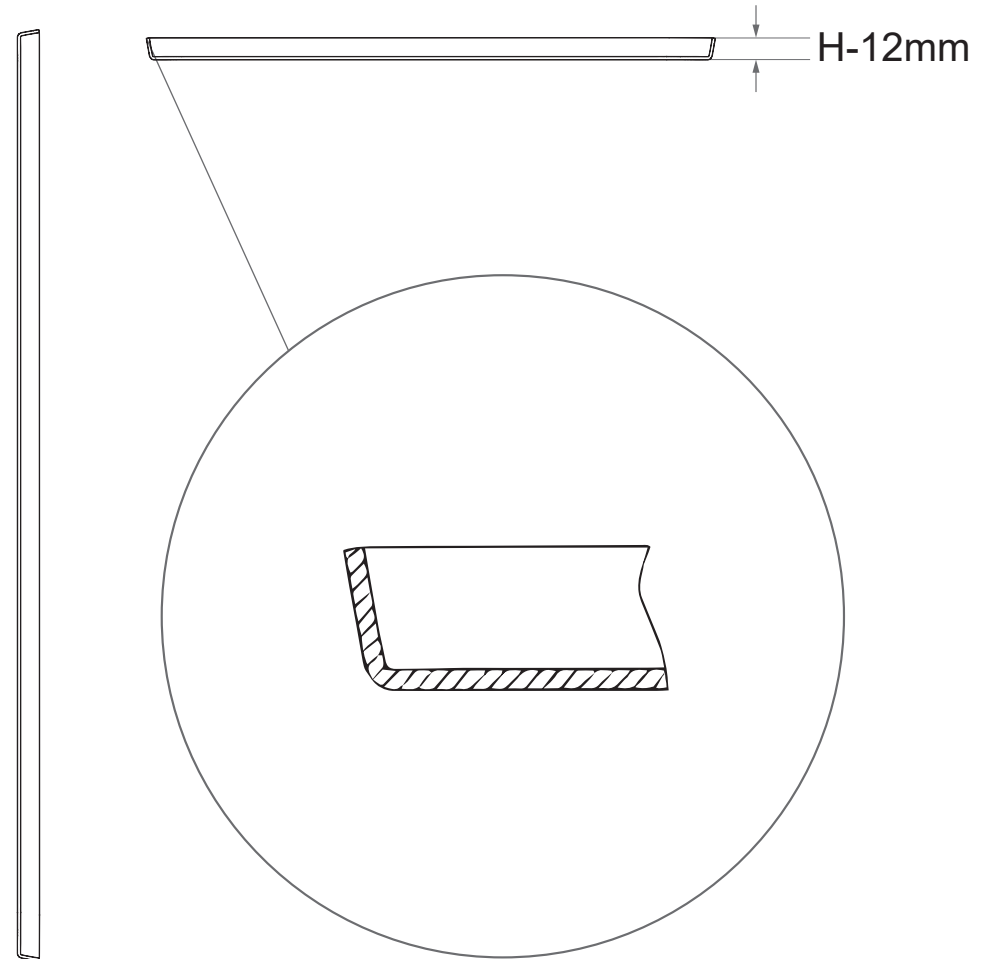

68051

ホテルパンサイズ **1/1**

製造卸元 東英商事株式会社 〒171-0021 東京都豊島区西池袋 1-16-3  
<https://www.toeishoji.com> TEL:03-3984-2481 FAX:03-3971-7715