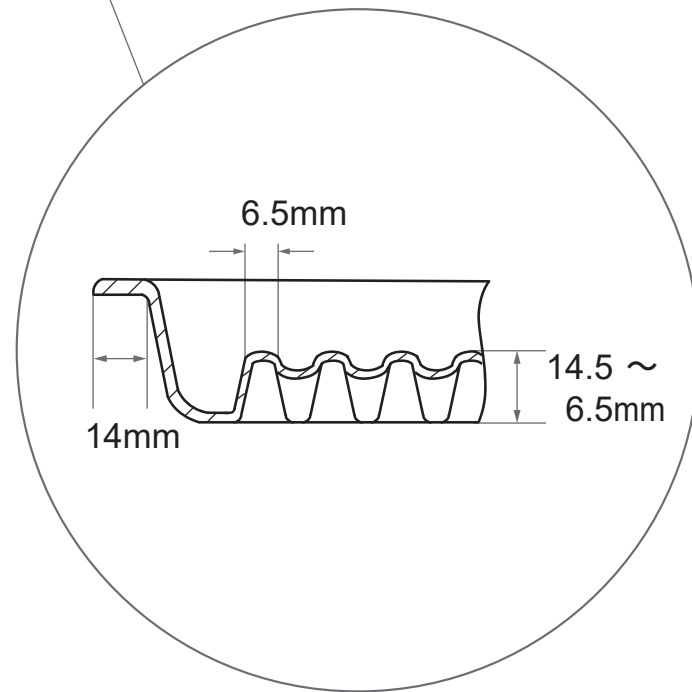

56037

ホテルパンサイズ 1/1

製造卸元 東英商事株式会社 〒171-0021 東京都豊島区西池袋 1-16-3
<https://www.toeishoji.com> TEL:03-3984-2481 FAX:03-3971-7715