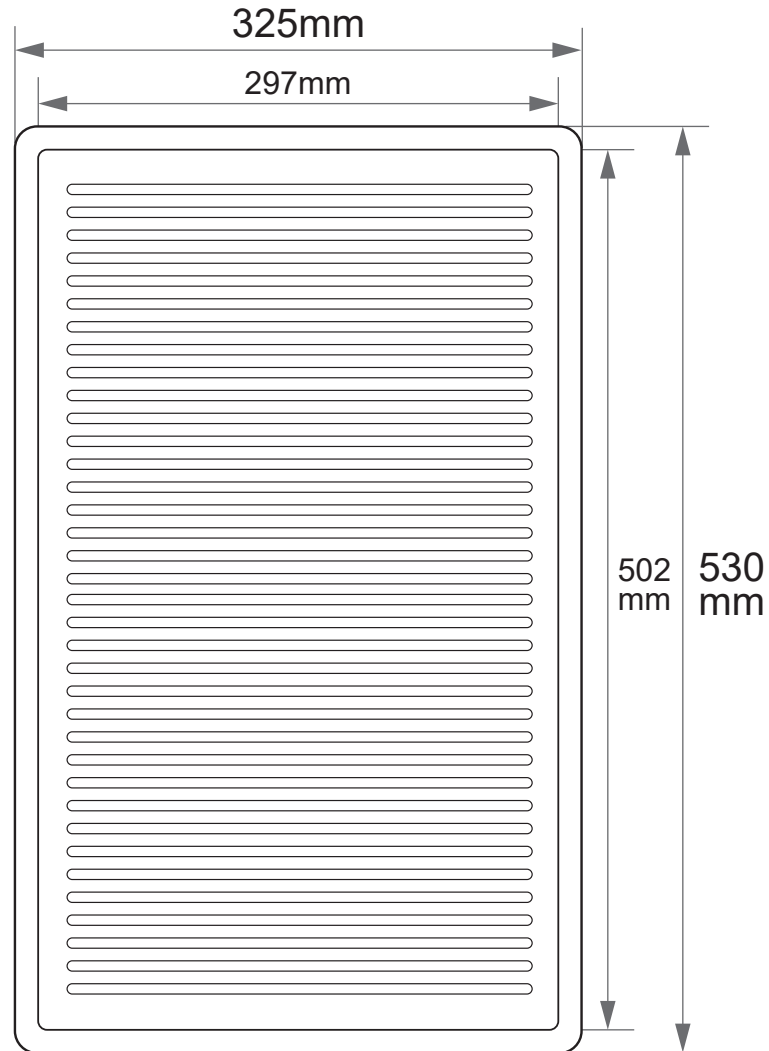

56037

ホテルパンサイズ 1/1

製造卸元 東英商事株式会社 〒171-0021 東京都豊島区西池袋 1-16-3
<https://www.toeishoji.com> TEL:03-3984-2481 FAX:03-3971-7715